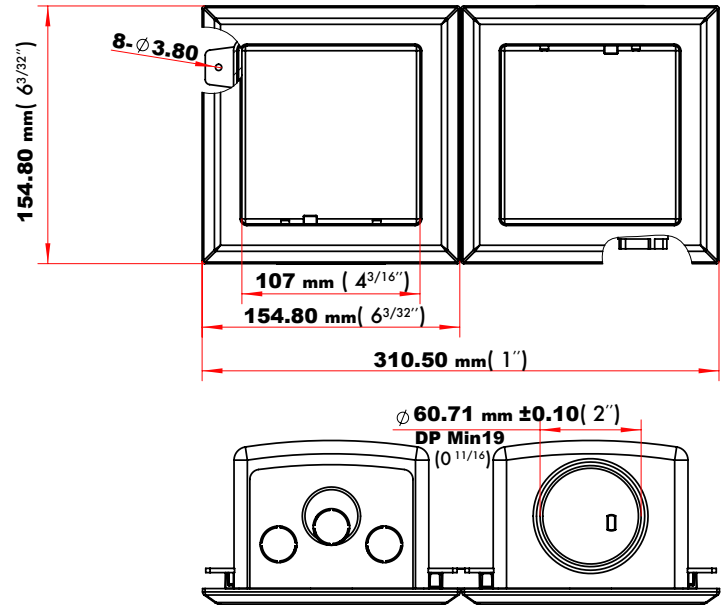

**BOITE DE LAVEUSE  
WASHING MACHINE BOX**

**FINITION/ FINISHING:**

- ANTI BÉLIER EN LAITON/ BRASS WATER HAMMER
- POIGNÉE DU ROBINET: ROUGE(EAU CHAUDE) ET BLEU(EAU FROIDE)/ FAUCET HANDLE: RED (HOT WATER) AND BLUE (COLD WATER)

**CARACTÉRISTIQUE/ CHARACTERISTIC:**

SANS PLOMB/ LEAD FREE

**CERTIFICATIONS:**

A

CODES

CONNEXIONS

1/2" F1960 X 3/4"

WMSBHF1960

1/2 F1807 X 3/4"

WMSBHF1807

1/2" Soudée/sweat X 3/4"

WMSBHS

1/2" pushfit X 3/4"

WMSBHPUSH