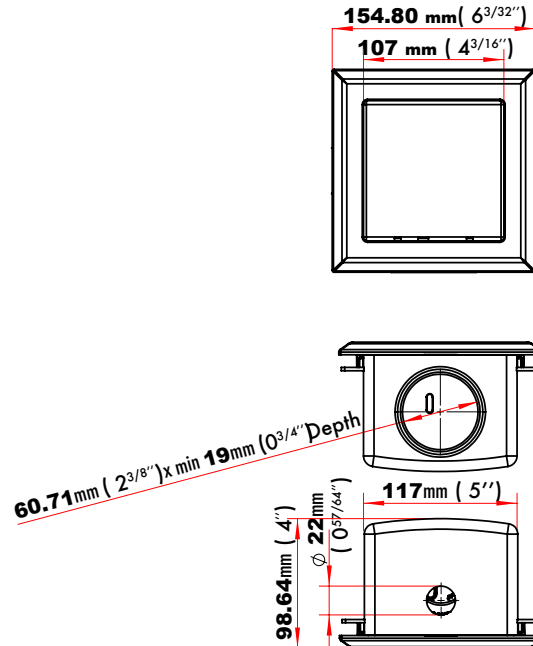

**BOITE DE FRIGIDAIRE UNIVERSELLE
UNIVERSAL ICE MAKER BOX**

FINITION/ FINISHING:

- VALVE : LAITON/ BRASS
- BOITE/BOX: ABS

CARACTÉRISTIQUE/ CHARACTERISTIC:

SANS PLOMB/ LEAD FREE

CERTIFICATIONS:

A	CODES	CONNEXIONS
1/2 F1960	FBF1960	
1/2 F1807	FBF1807	
1/2 Soudée/sweat	FBS	
1/2 pushfit	FBPUSH	